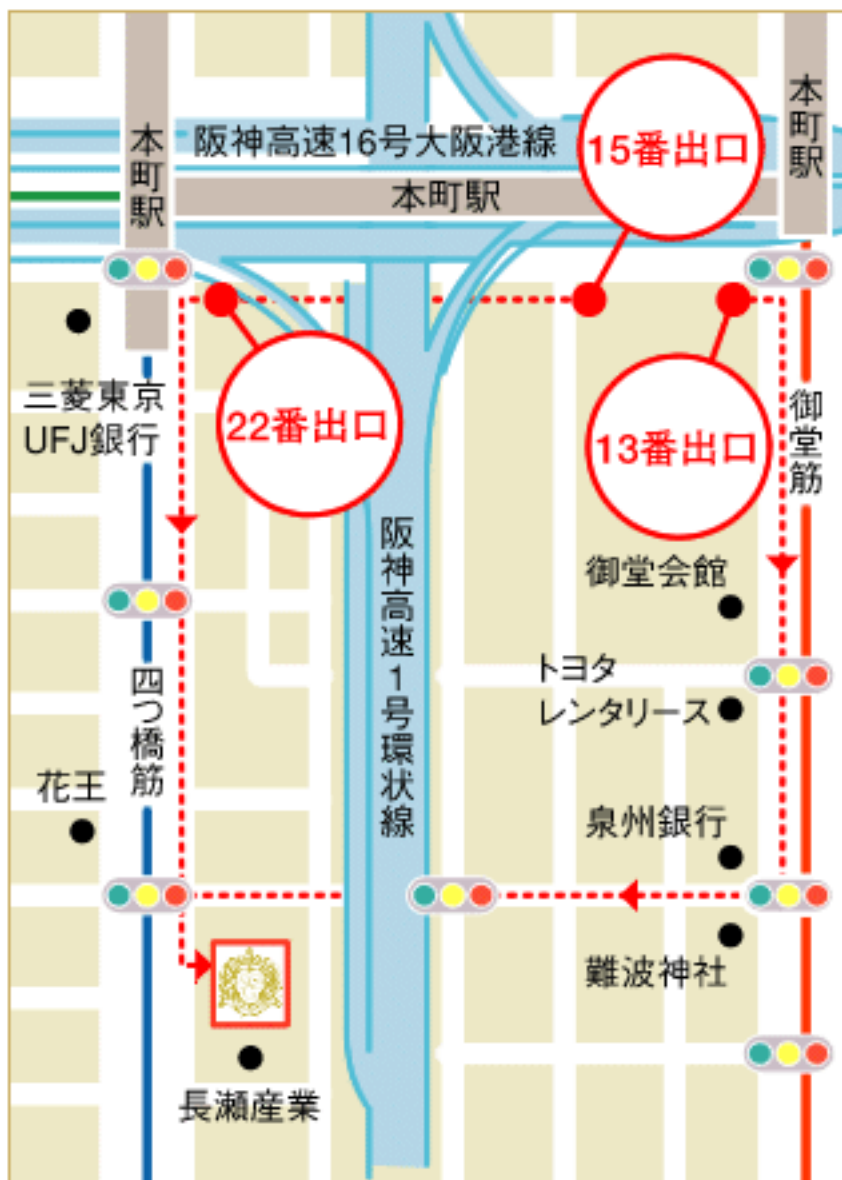

新幹線をご利用の方

本町駅からのご案内

四ツ橋線 本町駅より徒歩4分

御堂筋線 本町駅より徒歩6分

St.Grace Villa

心齋橋セントグレース ヴィラ

住所：大阪市西区新町1-1-18

電話：06-6535-8538