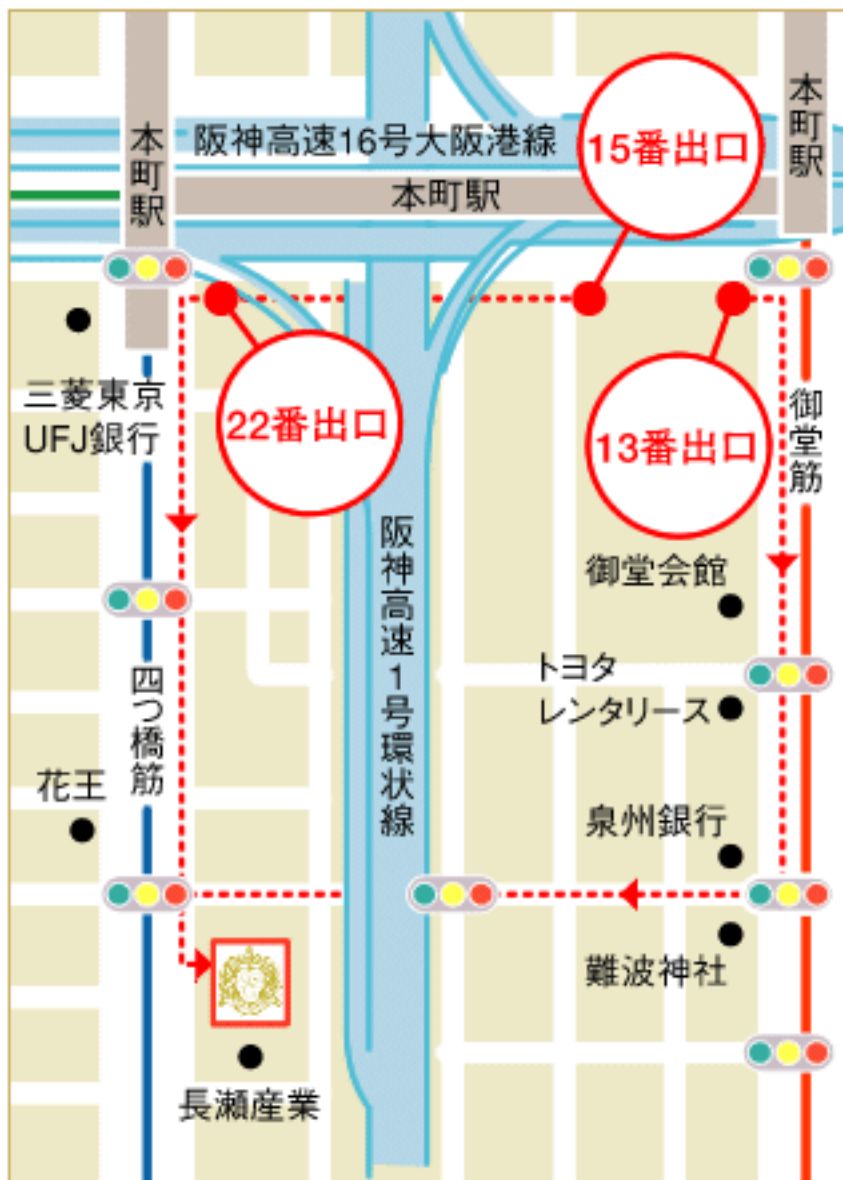

飛行機をご利用の方

本町駅からのご案内

四ツ橋線 本町駅より徒歩4分

御堂筋線 本町駅より徒歩6分

St. Grace Villa

心齋橋セントグレース ヴィラ

住所：大阪市西区新町1-1-18

電話：06-6535-8538